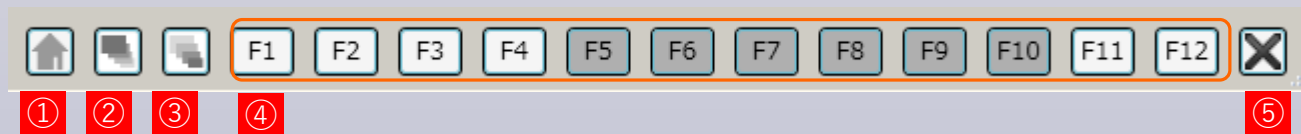

FITS

ユーザID 30056*** パスワード ***** ログイン

ID、パスワードを保存する

- ① **UserID**
ユーザIDを入力します。
- ② **Password**
パスワードを入力します。
- ③ **ログイン**
①、②に入力し、「ログイン」ボタンを押下してください。
入力されたUserID、Passwordでログインを行います。
- ④ **ID、パスワード保存**
次回起動時にユーザID、パスワードを自動入力します。

メインメニュー

ログインすると、以下のような画面が表示されます。
メニューはタブ形式でカテゴリー分けされています。

サブメニュー

メインメニューと一緒にサブメニュー画面が表示されます。
アイコンが自動で整列するので縦横自由に配置可能です。

- ① **メインメニュー呼び出し** メインメニュー画面を最前面に表示／最小化します。
- ② **全て最前面** メインメニュー以外の各ウィンドウを最前面に表示します。
- ③ **全て最小化** メインメニュー以外の各ウィンドウを最小化します。
- ④ **レイアウト呼び出し** 保存済みのレイアウトを呼び出します。
- ⑤ **終了** アプリケーションを終了します。