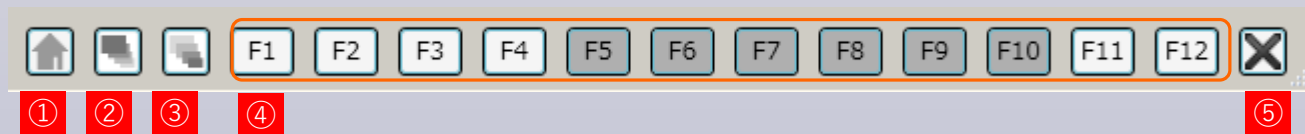

メインメニュー

ログインすると、以下のような画面が表示されます。
メニューはタブ形式でカテゴリ分けされています。

サブメニュー

メインメニューと一緒にサブメニュー画面が表示されます。
アイコンが自動で整列するので縦横自由に配置可能です。

- ① **メインメニュー呼び出し** メインメニュー画面を最前面に表示／最小化します。
- ② **全て最前面** メインメニュー以外の各ウィンドウを最前面に表示します。
- ③ **全て最小化** メインメニュー以外の各ウィンドウを最小化します。
- ④ **レイアウト呼び出し** 保存済みのレイアウトを呼び出します。
- ⑤ **終了** アプリケーションを終了します。

■ ヘルプ画面

②

ヘルプ

■ 共通機能ヘルプ ■

[基本画面表示](#)
[レイアウト保存機能](#)

■ 各画面ヘルプ ■

>> 注文

新規	新規	新規複数	IFD	IFDOCO
仕切	仕切	仕切複数	仕切IFD	仕切OCO
変更・取消	変更	取消		
相合せ	SCO	高級版SCO		
シミュレーション	シミュレーション			