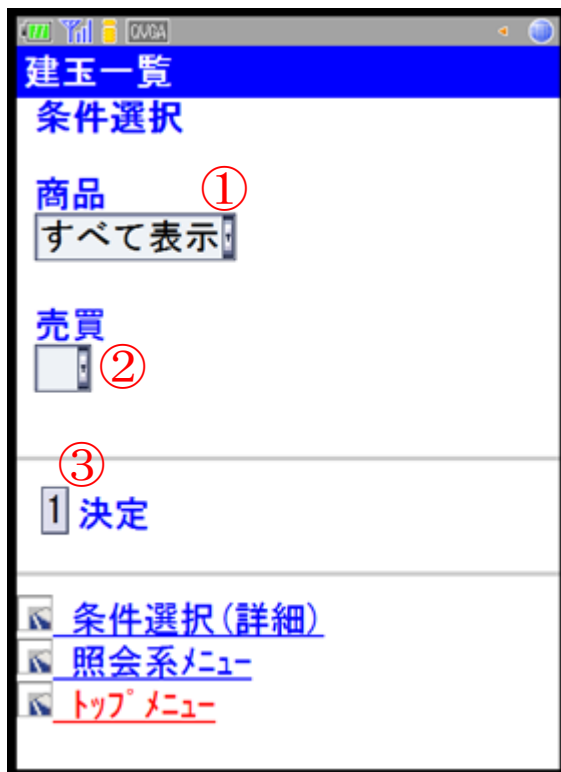

建玉一覧画面です。

最大で400件の建玉が表示できます。保有建玉が400件を超える際はグループ化して表示させていただきます。

①商品選択

商品を選択します。

②売買

売買で検索をします。

③決定

照会画面へ移動します。

④照会

建玉一覧画面が表示されます。