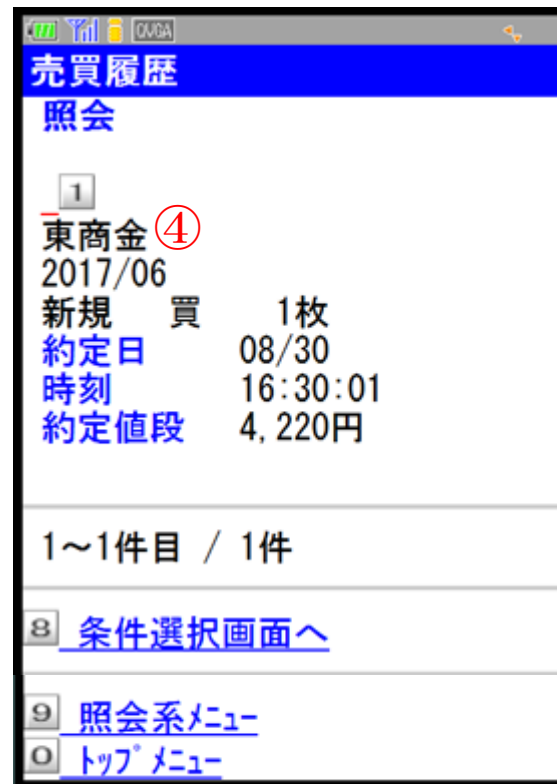

売買履歴画面です。  
最大で400件まで表示することができます。

- ①商品  
履歴を商品毎に照会します。
- ②表示機関  
選択した期間内で照会します。
- ③決定  
照会画面に移動します。

- ④照会  
照会した売買履歴が表示されます。