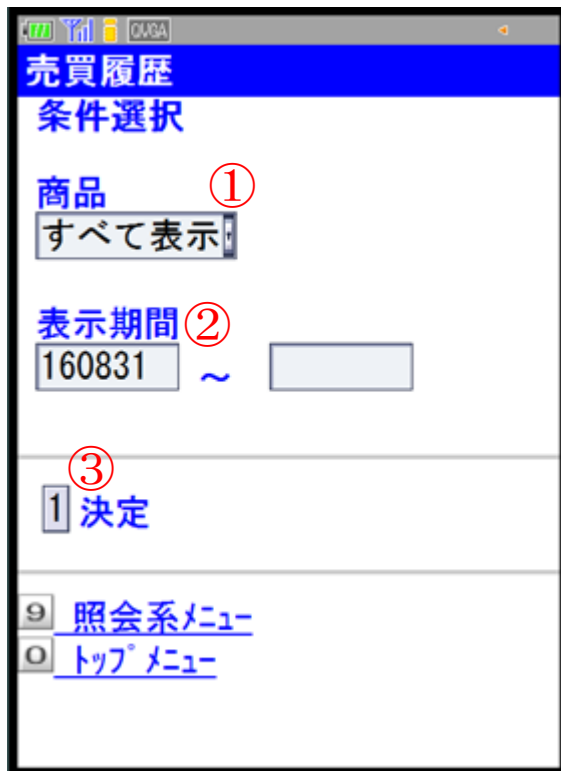

売買履歴画面です。  
最大で400件まで表示することができます。

- ①商品  
履歴を商品毎に照会します。
- ②表示機関  
選択した期間内で照会します。
- ③決定  
照会画面に移動します。

- ④照会  
照会した売買履歴が表示されます。